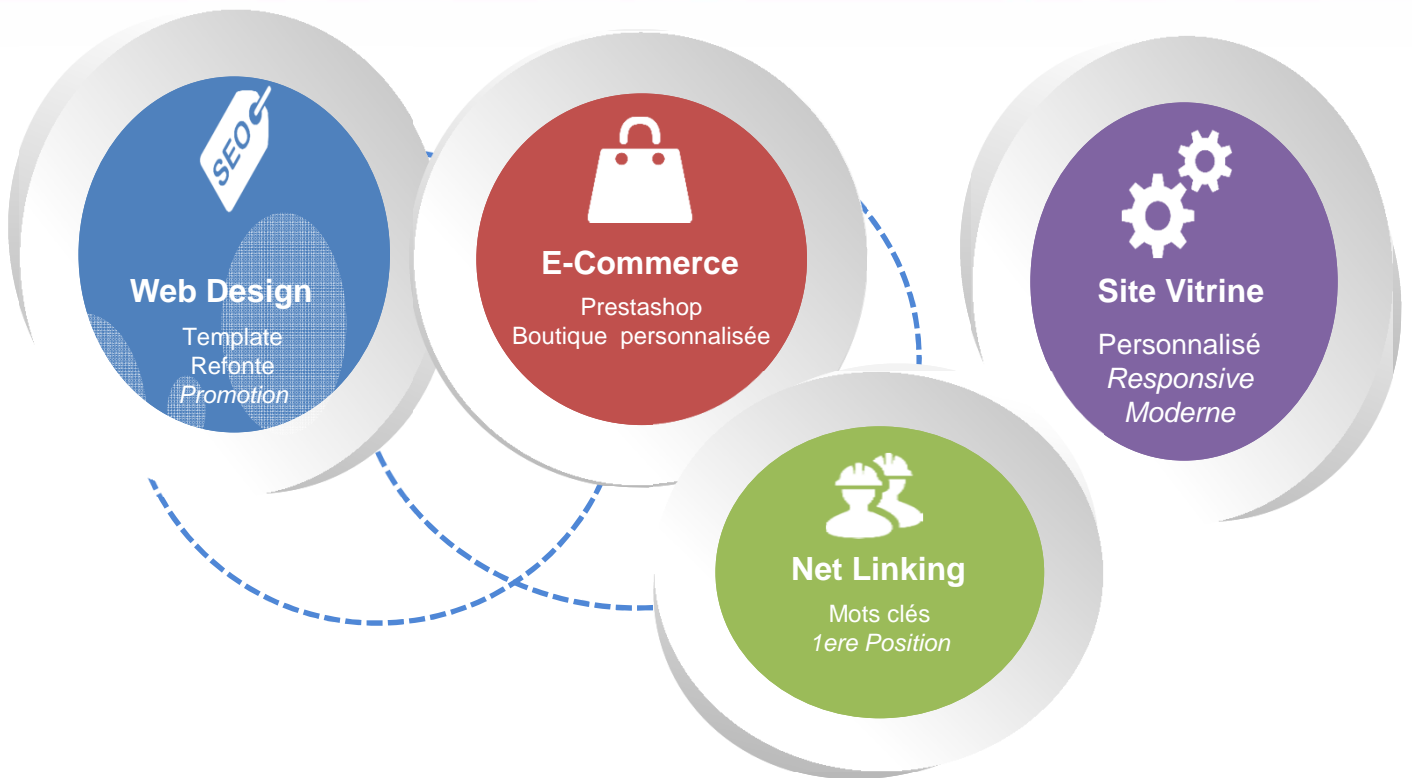

Expert PME et TPE pour la création de votre site internet

69s service internet est le partenaire des entrepreneurs qui désirent optimiser leur présence sur le net dans le domaine des sites vitrines et des sites e-commerce professionnels,

Votre site professionnel en location : la solution des TPE/PME

Besoin d'un script pour gérer votre planing en ligne pour VTC et TAXI

faites appel à

Liste des possibilités de votre site:

- - Création de produit illimitée (exemple : domicile --> aéroport, Trajet libre de point A à point B etc...)
- - Calcul automatique par googlemap du kilométrage
- - Vérification du créneau horaire libre
- - Calcul du temps de voyage (temps au kilomètre définit par produit par vous)
- - Affichage du prix du voyage
- - Enregistrement des données client (nom, téléphone, email lieu, horaire)
- - Paiement par module Paypal
- - Confirmation de la réservation par le VTC
- - Emission de la facture en pdf pour le client
- Pour votre gestion administrative vous aurez :
- - Le module pour la création des produits
- - La consultation des votre planning avec les courses enregistrées par jour
- - La partie validation / suppression des commandes
- - L'ajout dans le planning des courses prises au téléphone
- - La gestion de vos jours et horaires de travail
- - Le fichier de vos clients
- - L'ensemble de vos factures